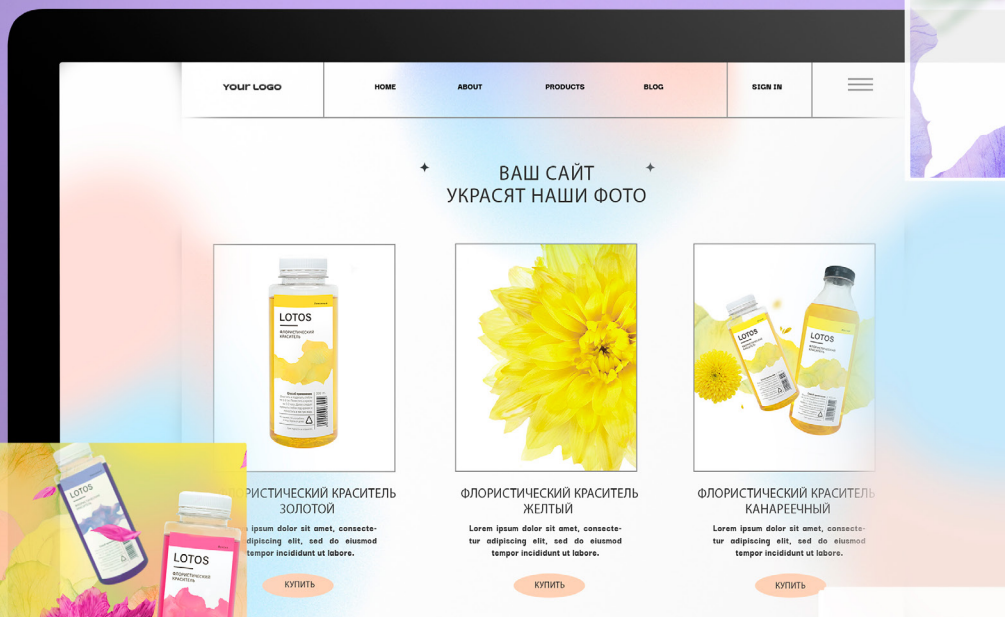

Наши фото для вашего сайта и соц.сетей

При сотрудничестве с нами вы получаете красивую коллекцию фото, баннеров и множество другого визуального контента готового для вас.