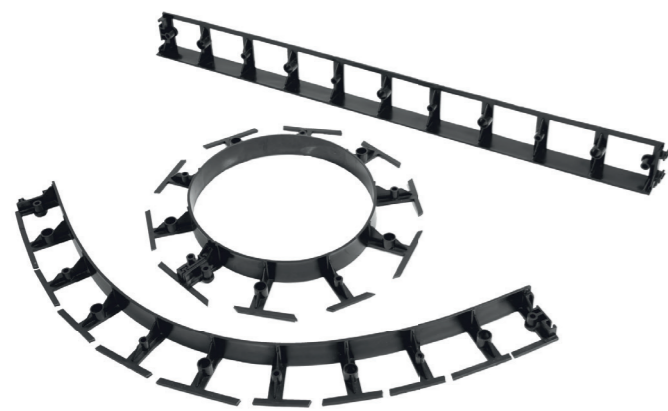

Размеры, мм	∅ 460 × Н 940
Цвета	серый

Пластиковый садовый бордюр

БПЛ-1

служит для разграничения газонов, клумб, дорожек, мощений. Бордюр комплектуется крепежными элементами.

Размеры, мм	W 1011 × H 45
Цвета	черный