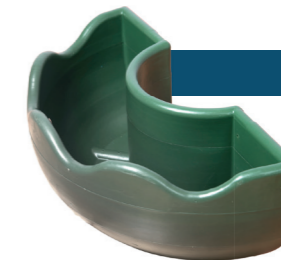

Чаши изготавливаются в трех цветах на выбор: зеленый, серый, коричневый.

Термо-чаши

Ч-480	d 480 × H 240 мм
Ч-600	d 600 × H 250 мм
Ч-800	d 800 × H 330 мм

Получаща

ПЧ-800

Размеры, мм | L 800 × W 400 × H 330

Цветочница