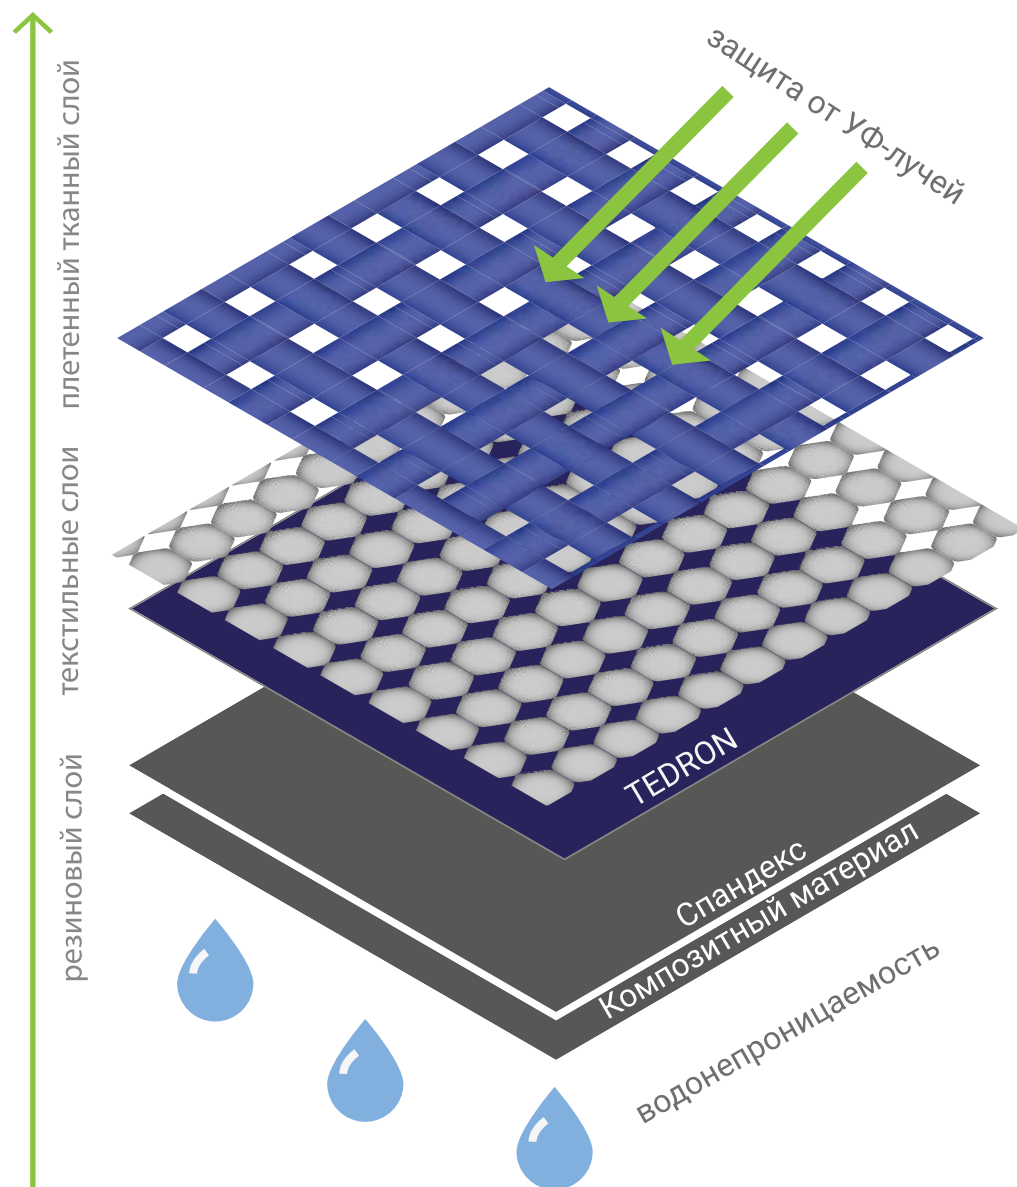

УНИКАЛЬНАЯ ТЕХНОЛОГИЯ ШЛАНГА

Velli

Ткань Tedron – уникальная суперпрочная многослойная ткань, с защитой от перегибов, заломов и любых повреждений.

Механическая прочность

Благодаря плетеному текстильному эластичному материалу покрытия, шланг выдерживает большие нагрузки и защищен от разрывов

Композитный материал

Позволяет без потери эластичности сжиматься и растягиваться шлангу (в 2 раза)

Водонепроницаемость

Резиновый слой не позволяет молекулам воды проходить сквозь материал

Защита от УФ-лучей

Для повышения стойкости к износу ткани от солнечного света к резине добавляют красящие пигменты, способные поглощать коротковолновую часть спектра солнечных лучей

Стойкость к агрессивной среде

Ткань выдерживает воздействие морской и речной воды, кислотных и щелочных растворов и т. д.