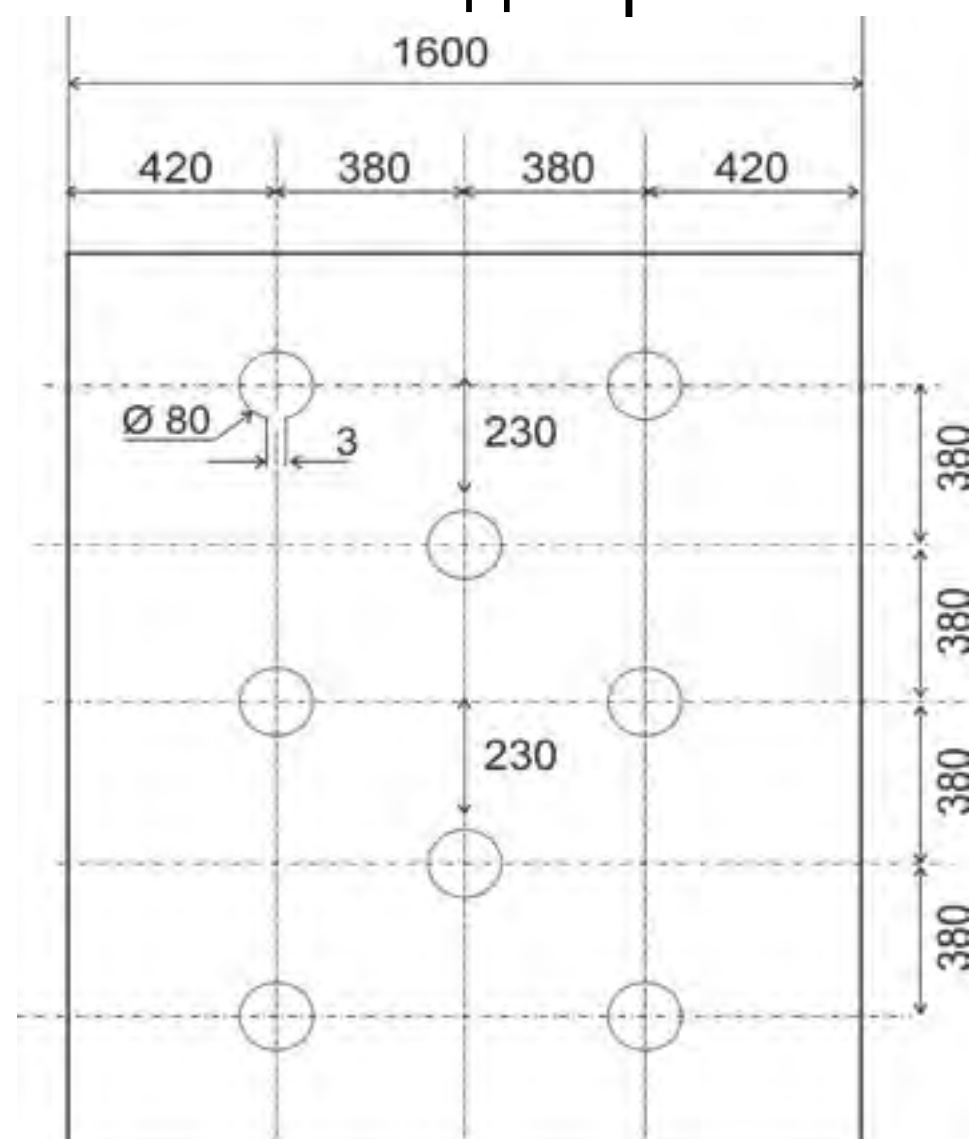

Схема посадки растений