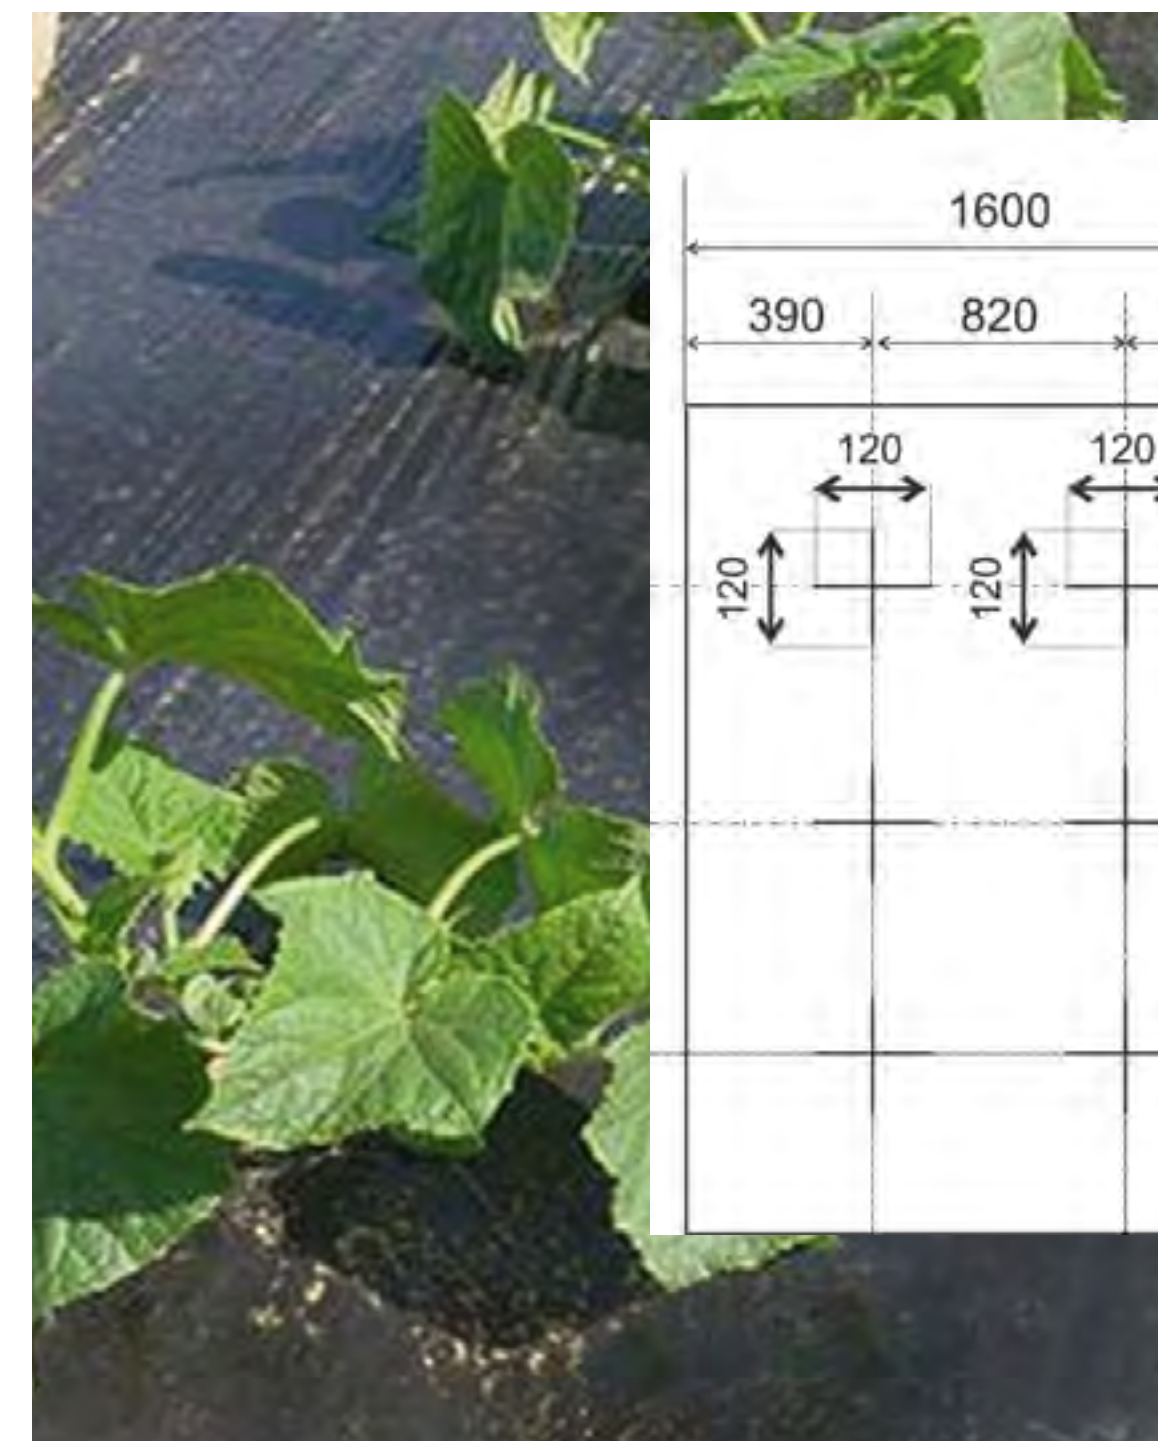

МУЛЬЧИРУЮЩИЙ УКРЫВНОЙ МАТЕРИАЛ

Схема посадки растений

Схема посадки растений

Укрывной материал для защиты растений и мульчирования почвы перфорированный для клубники

Цвет: чёрный. Плотность: 60 г/м². Длина: 10 м.
Ширина: 1,6 м. Высокая светостойчивость.