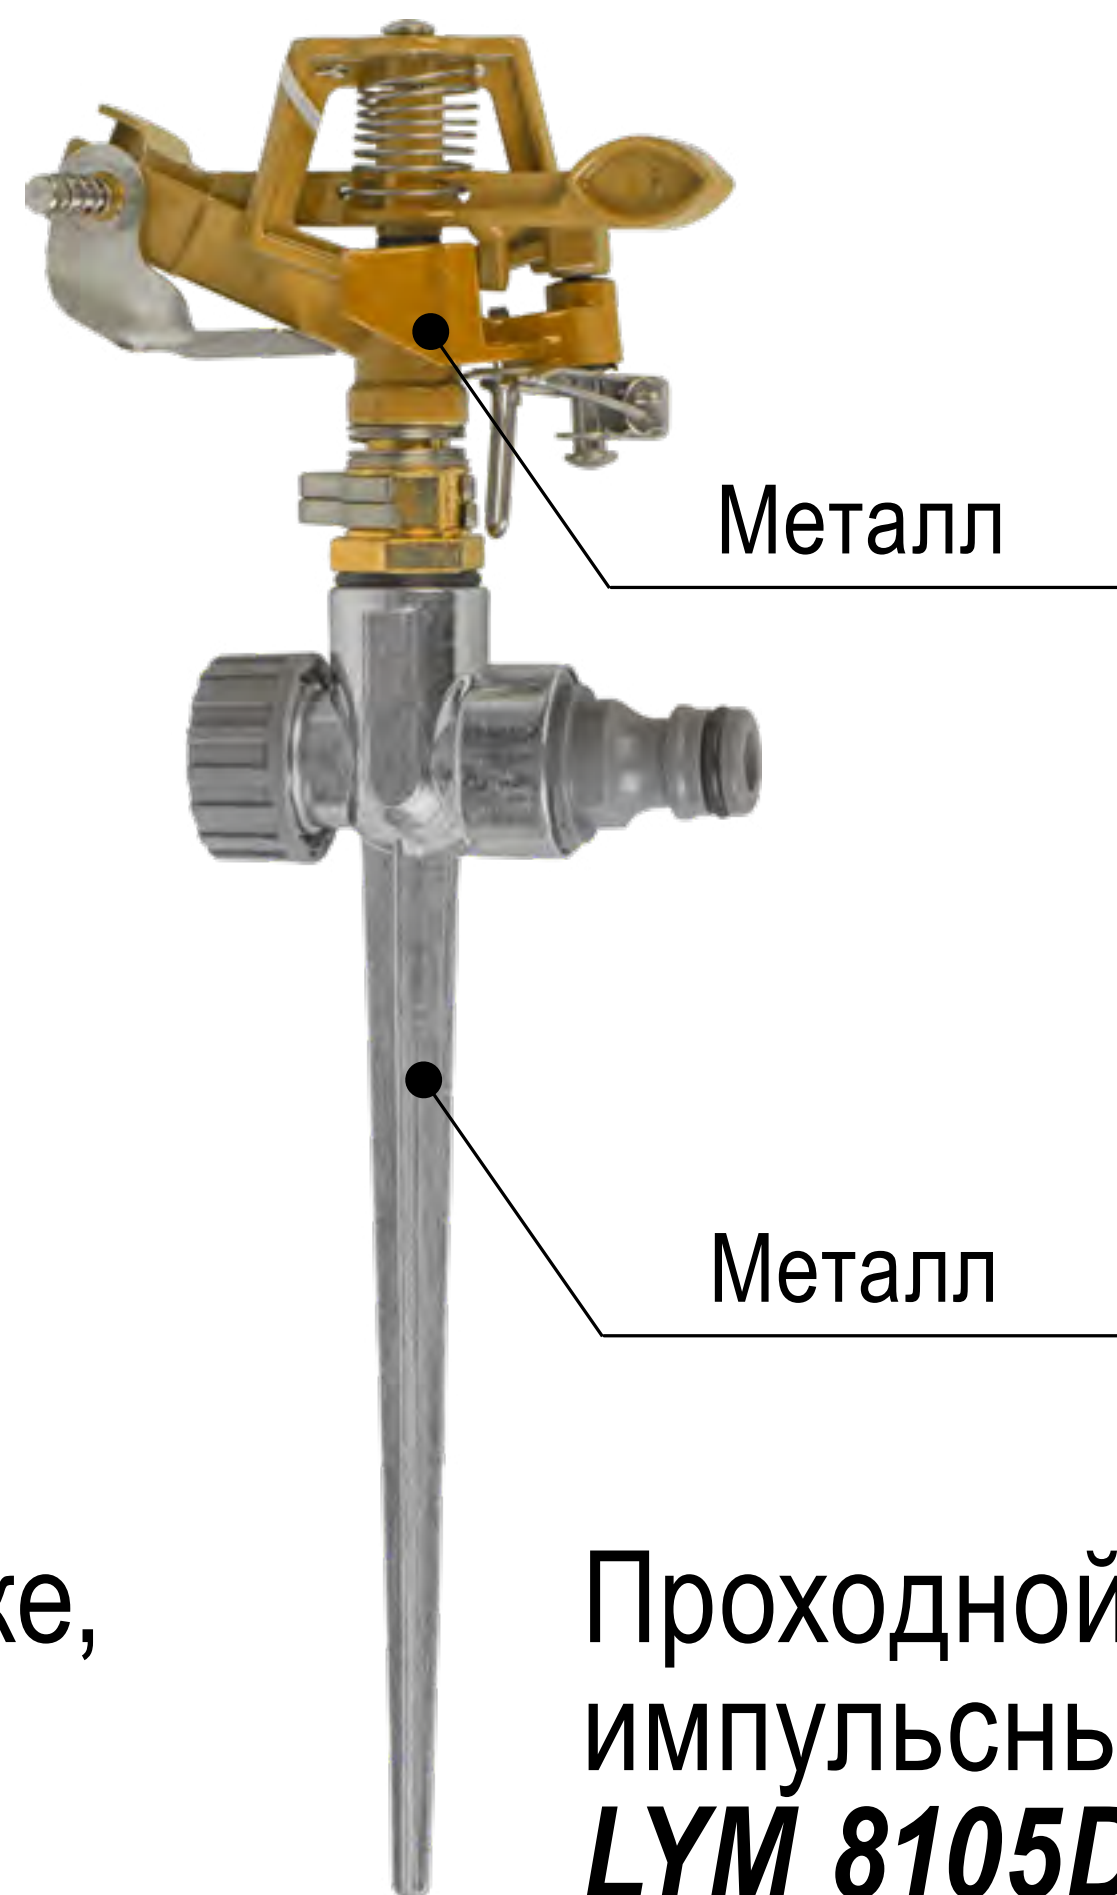

ПИСТОЛЕТЫ МНОГОРЕЖИМНЫЕ: МЕТАЛЛ + ПЛАСТИК

7 режимов
LYM 7216

9 режимов
LYM 6305

РАЗБРЫЗГИВАТЕЛИ

ШЛАНГИ

Растягивающийся
Ø1/4", 15 м
LHL 1607

Армированный,
шестислойный
Ø1/2", 50 м, **LPR 12506**
Ø3/4", 50 м, **LPR 34506**