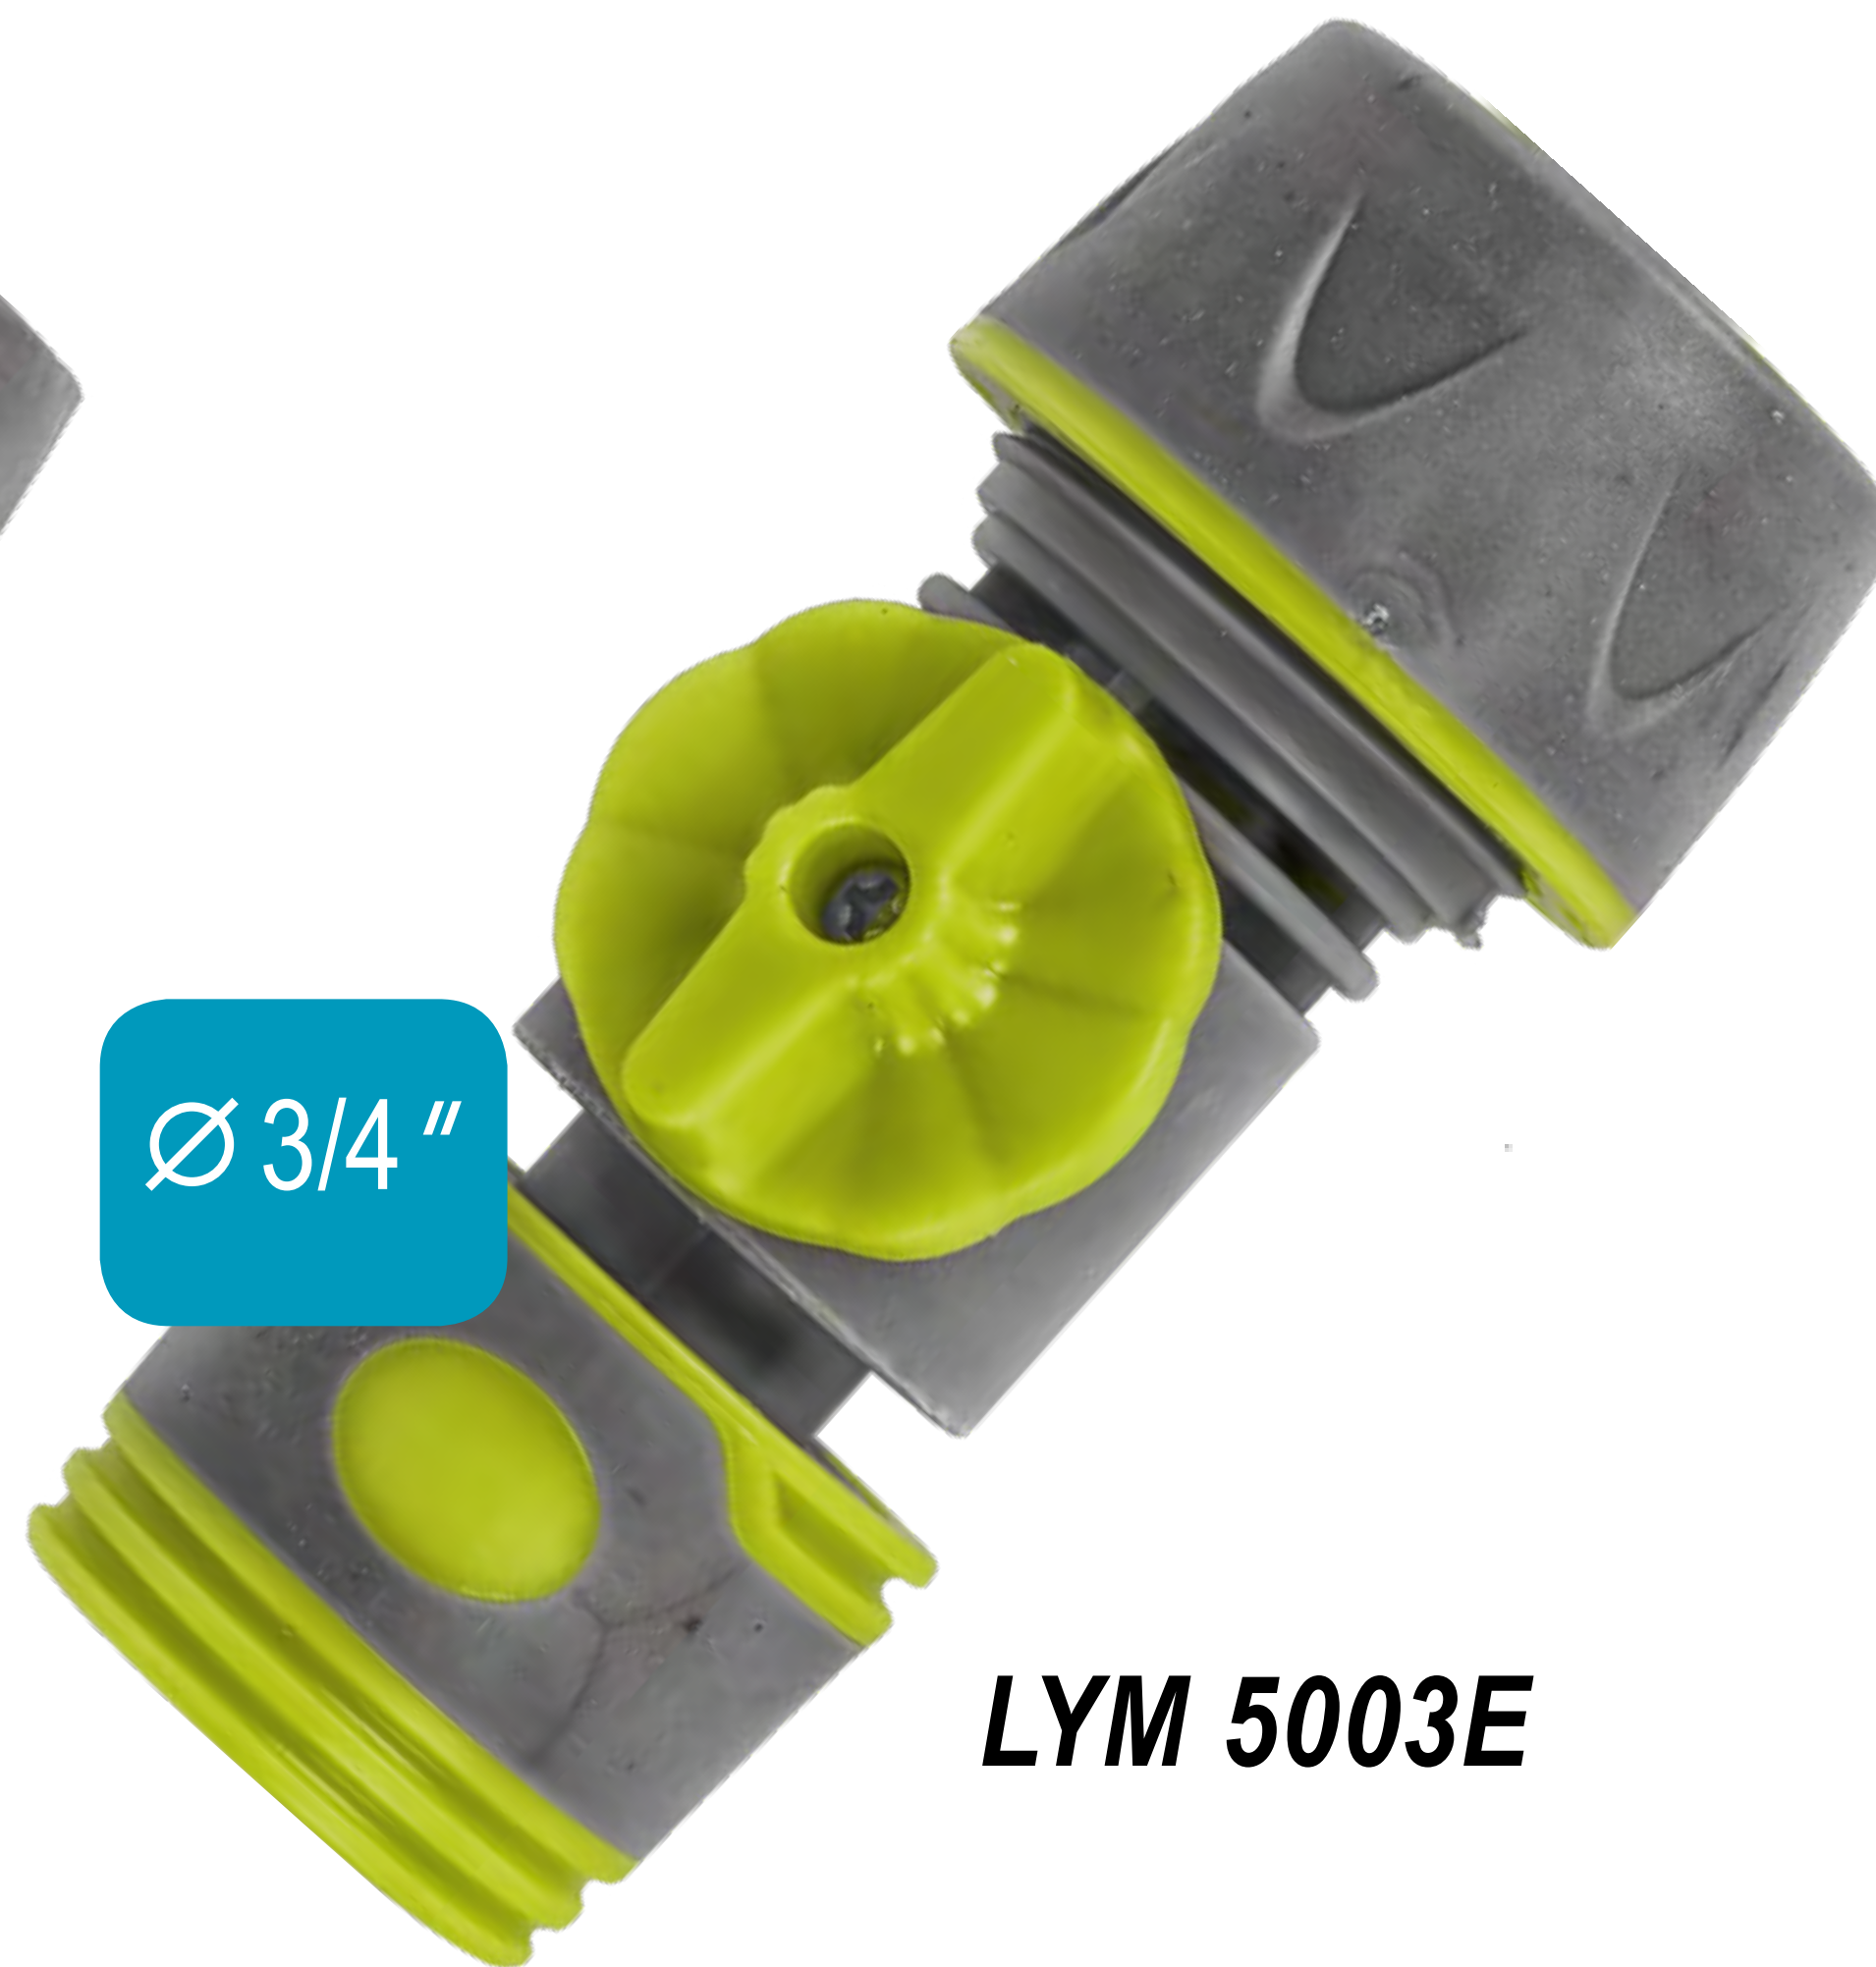

Ø 3/4"

LYM 5819F

Ø 3/4"

LYM 5819M

КОННЕКТОРЫ С РЕГУЛЯТОРОМ НАПОРА

Ø 1/2"

LYM 5004E

Ø 3/4"