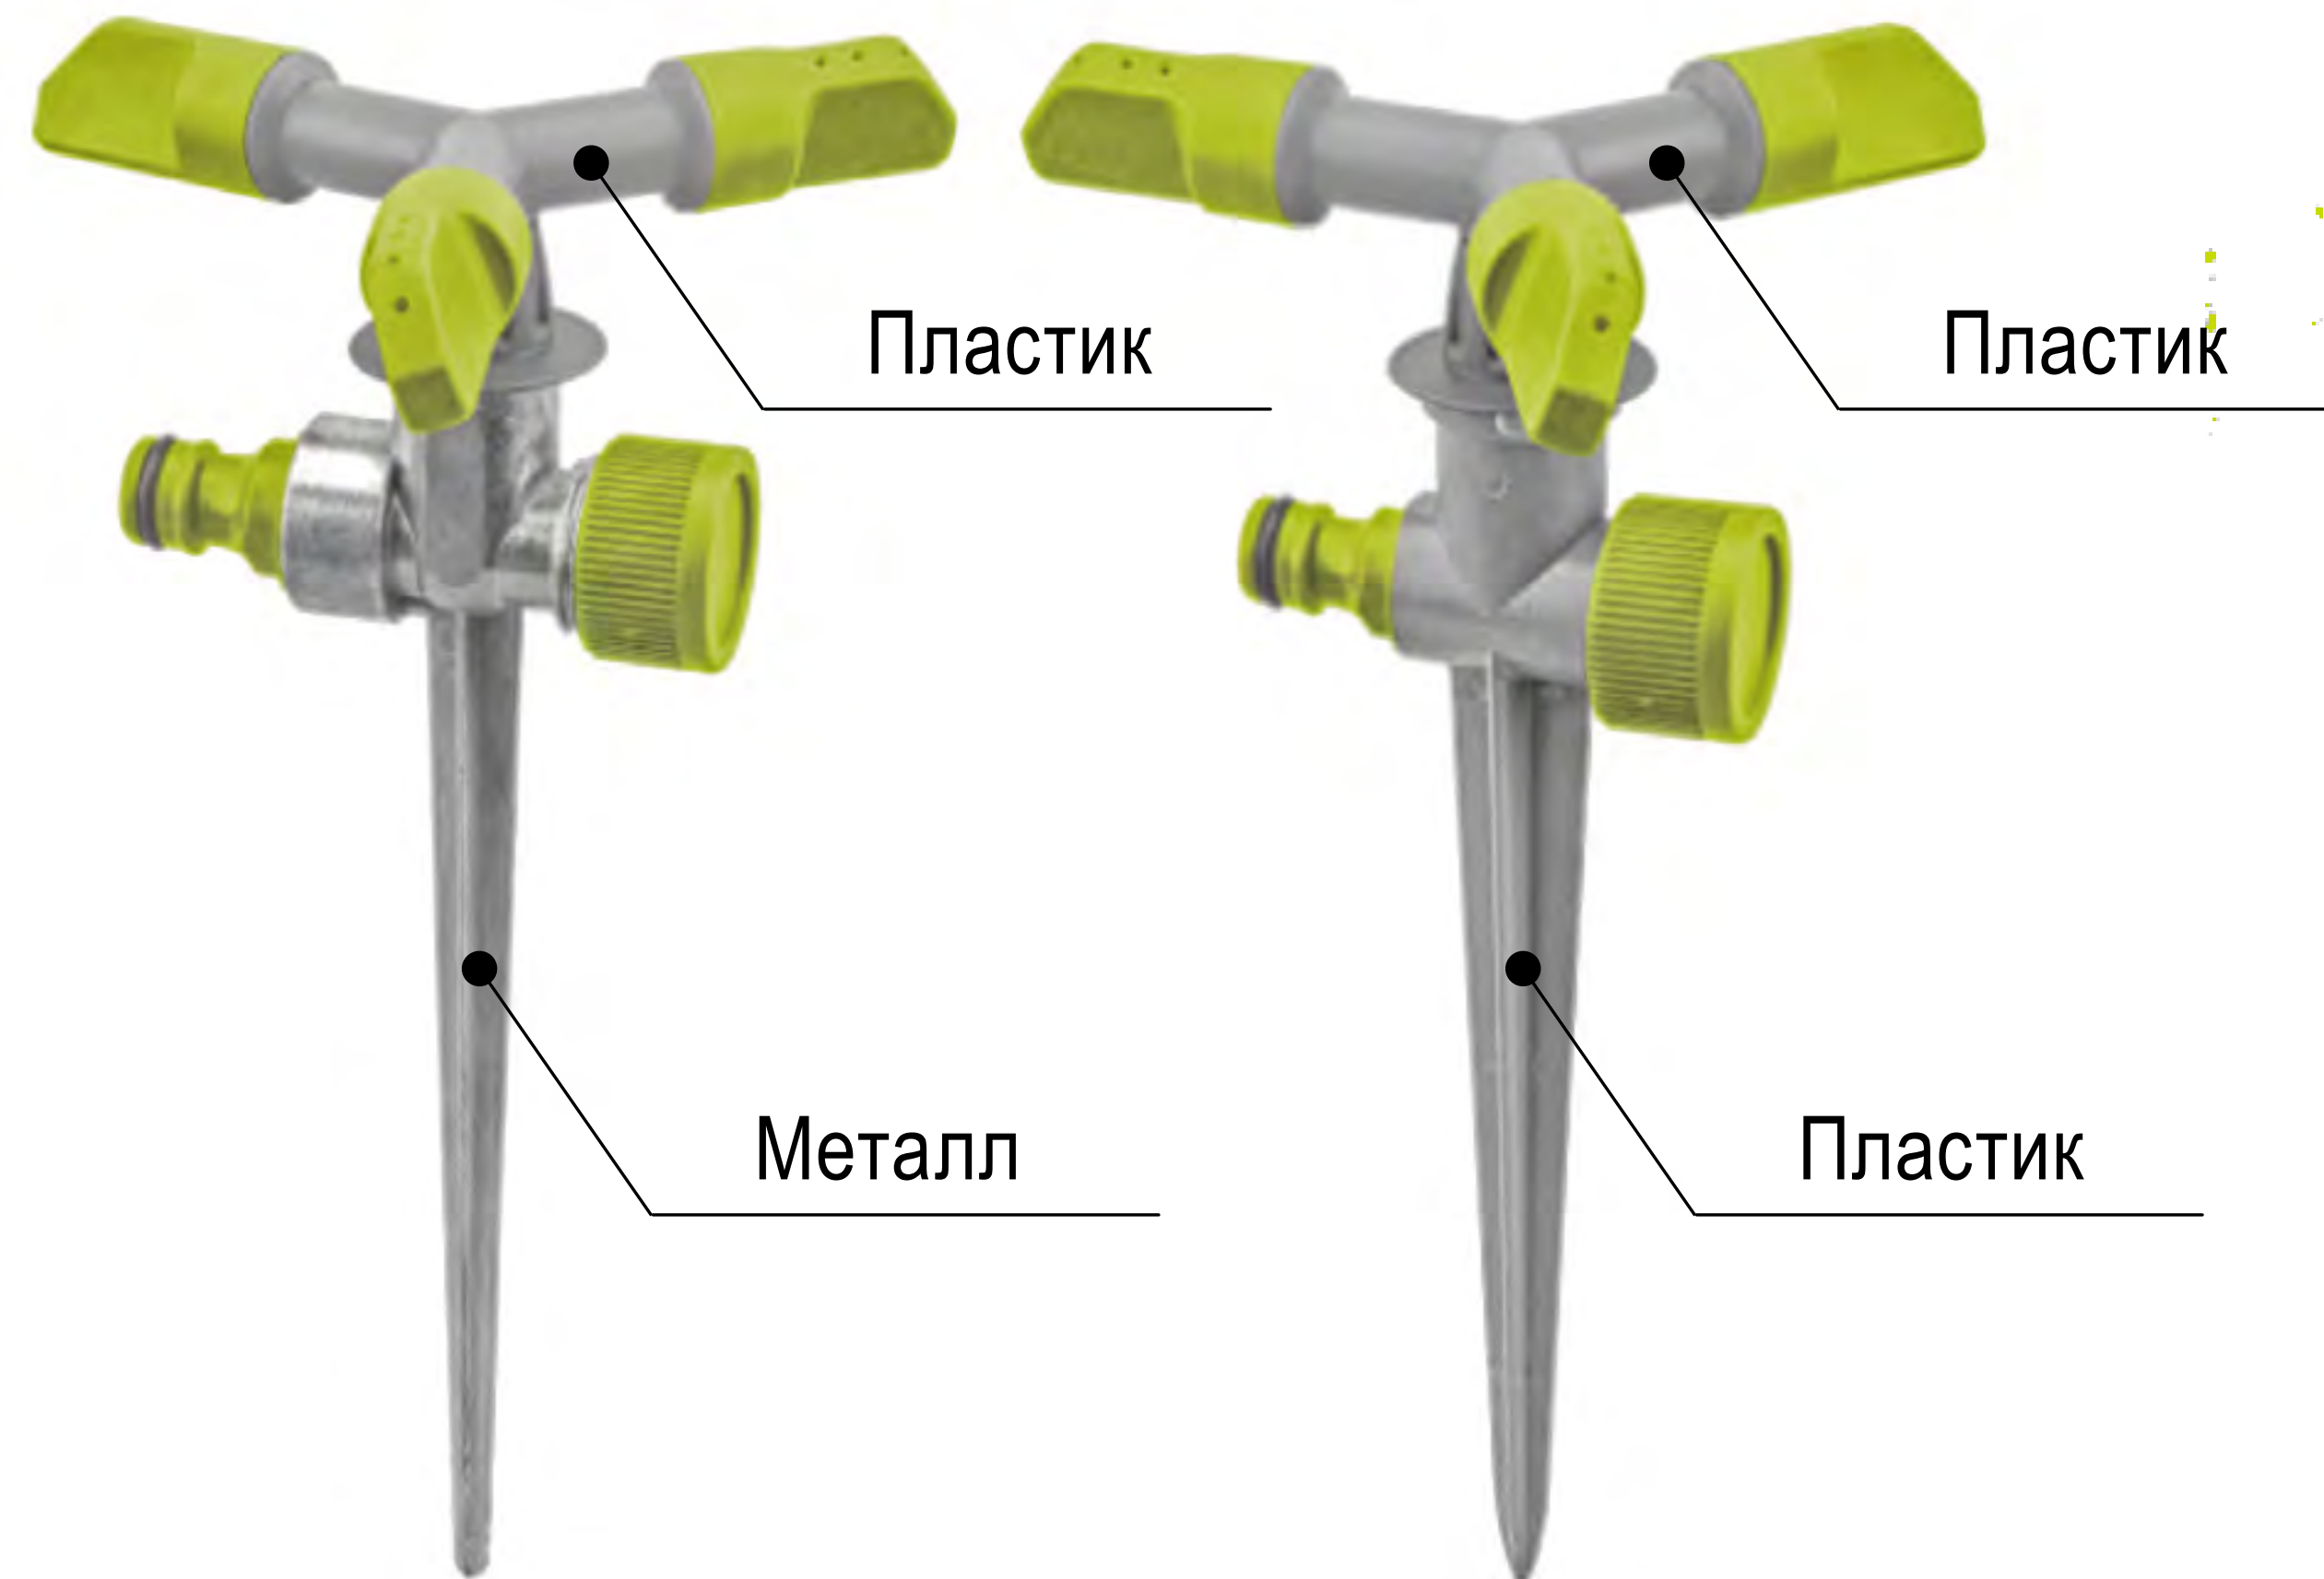

LYM 8105

РАЗБРЫЗГИВАТЕЛИ КРУГОВЫЕ

LYM 8106