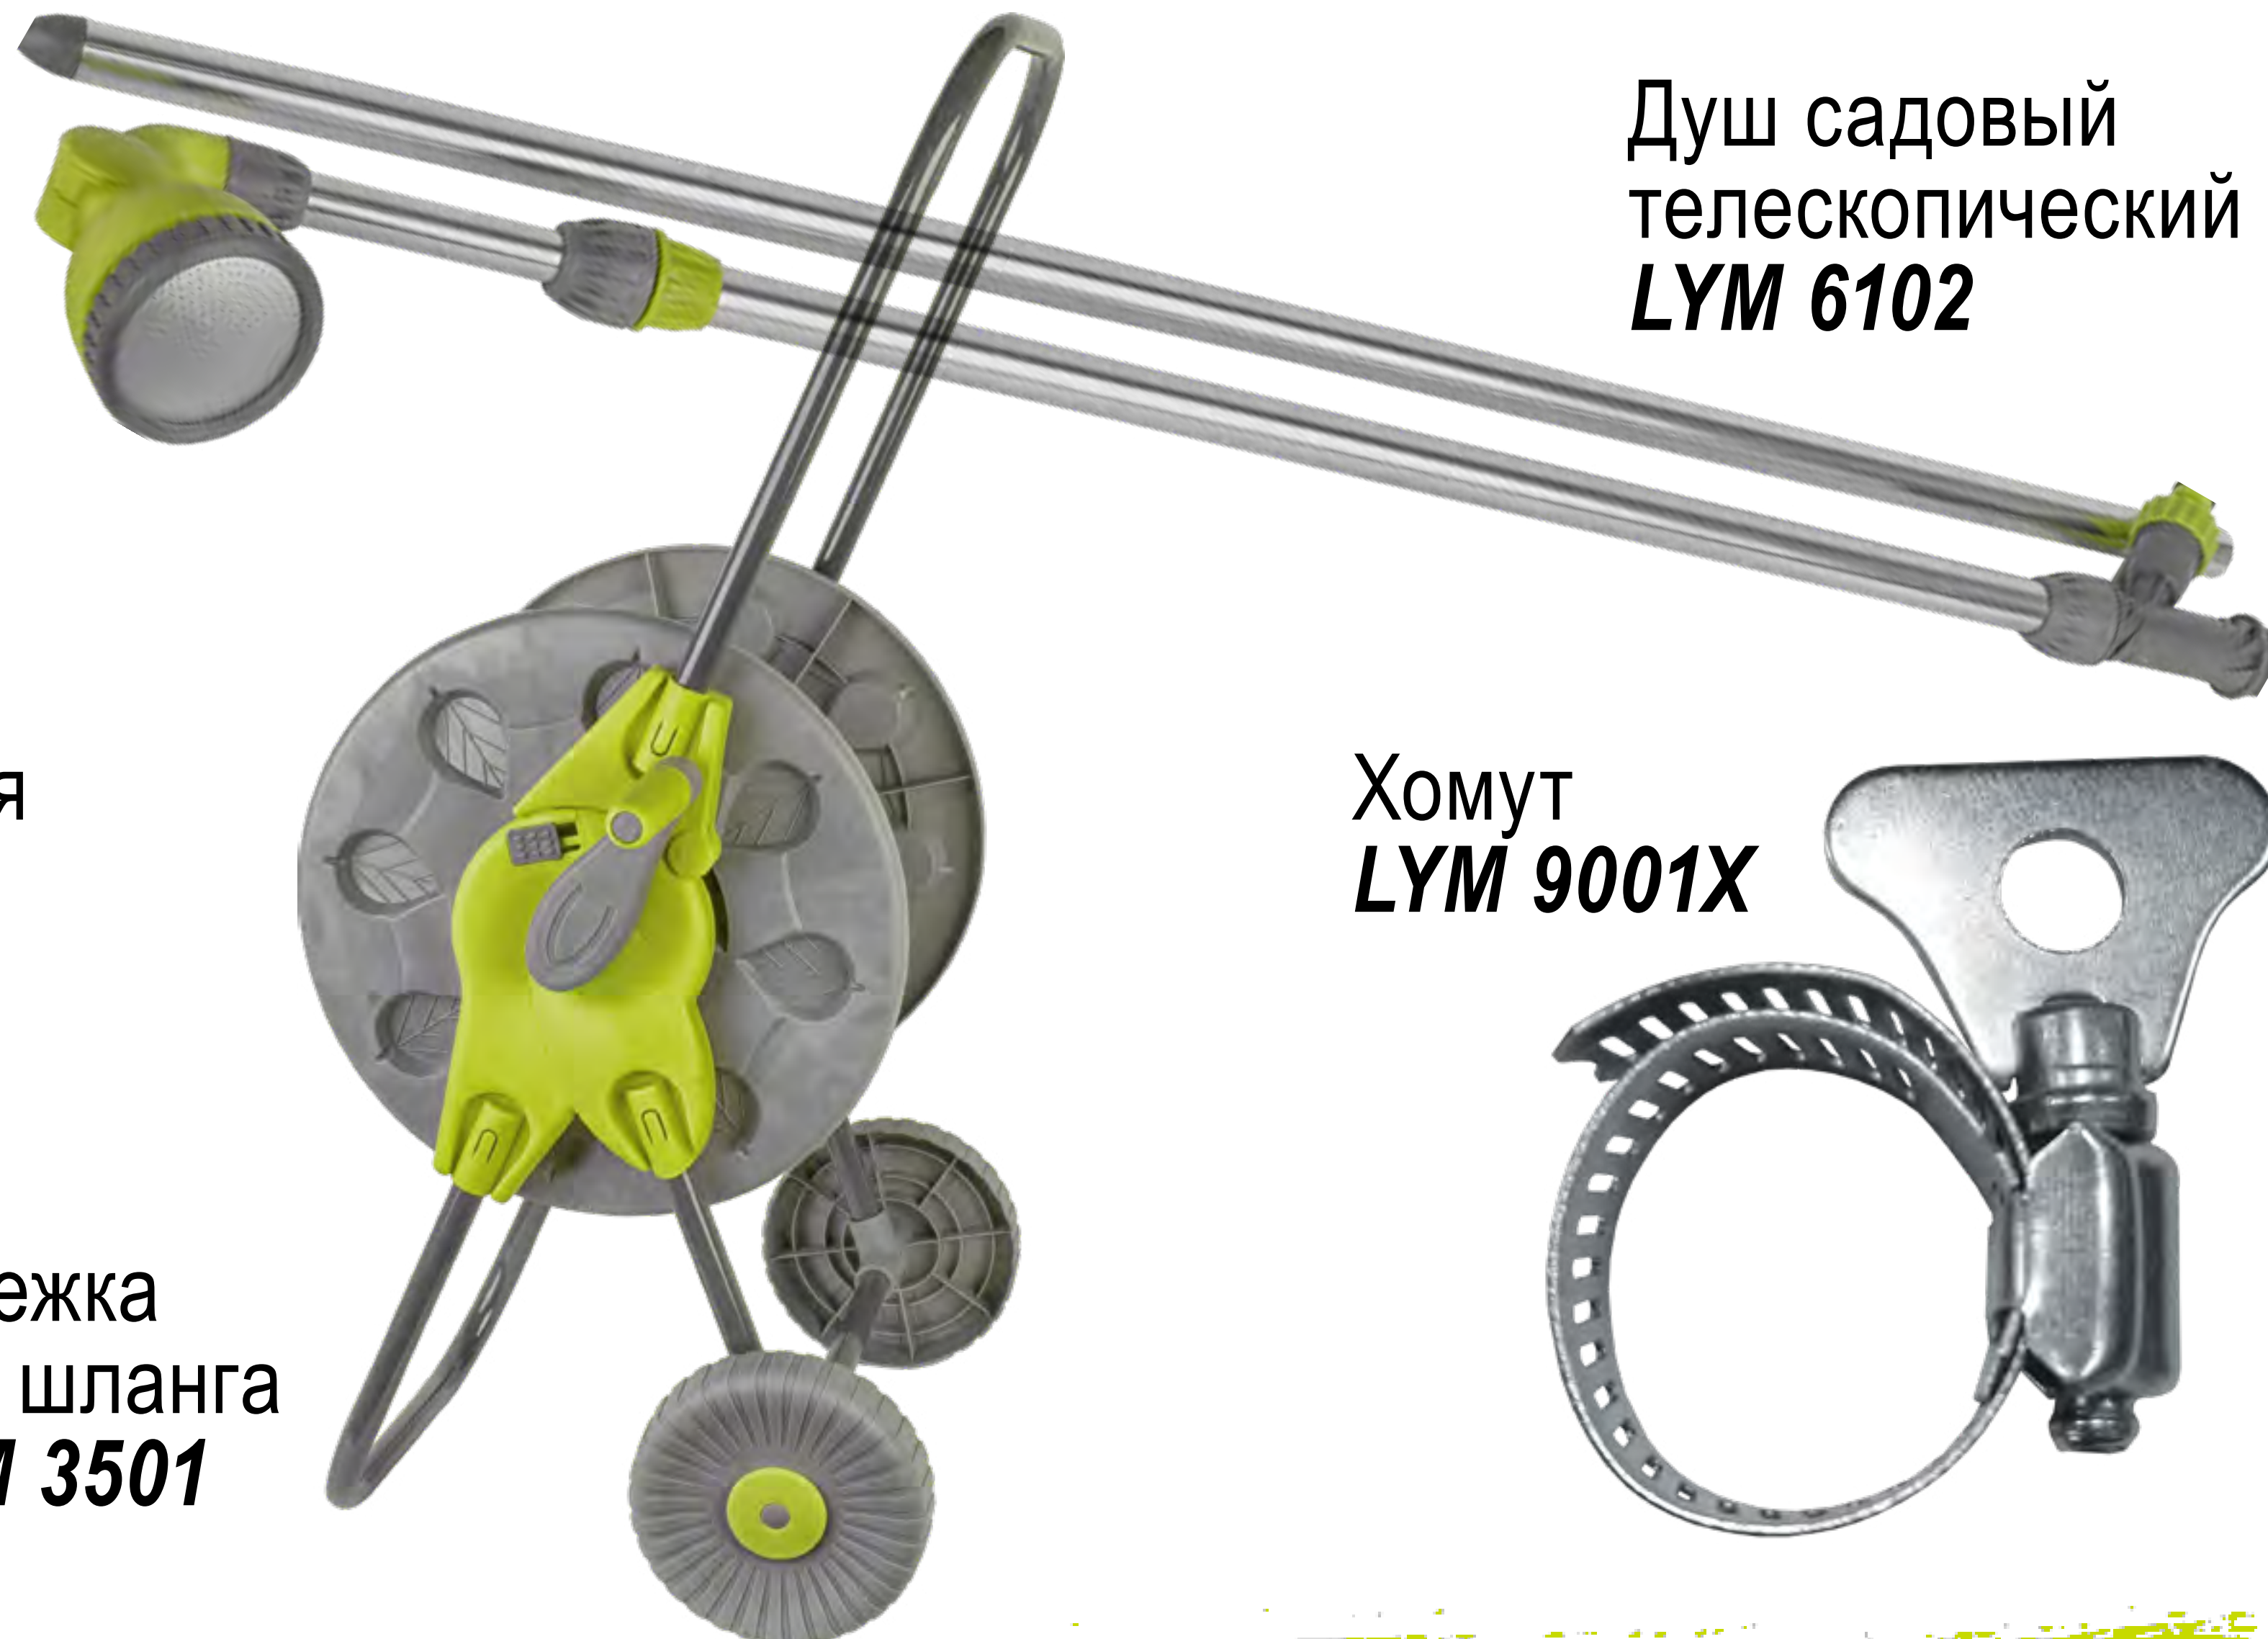

Направляющая
для шланга
LYM 3002

Тележка
для шланга
LYM 3501

Душ садовый
телескопический
LYM 6102

Хомут
LYM 9001X