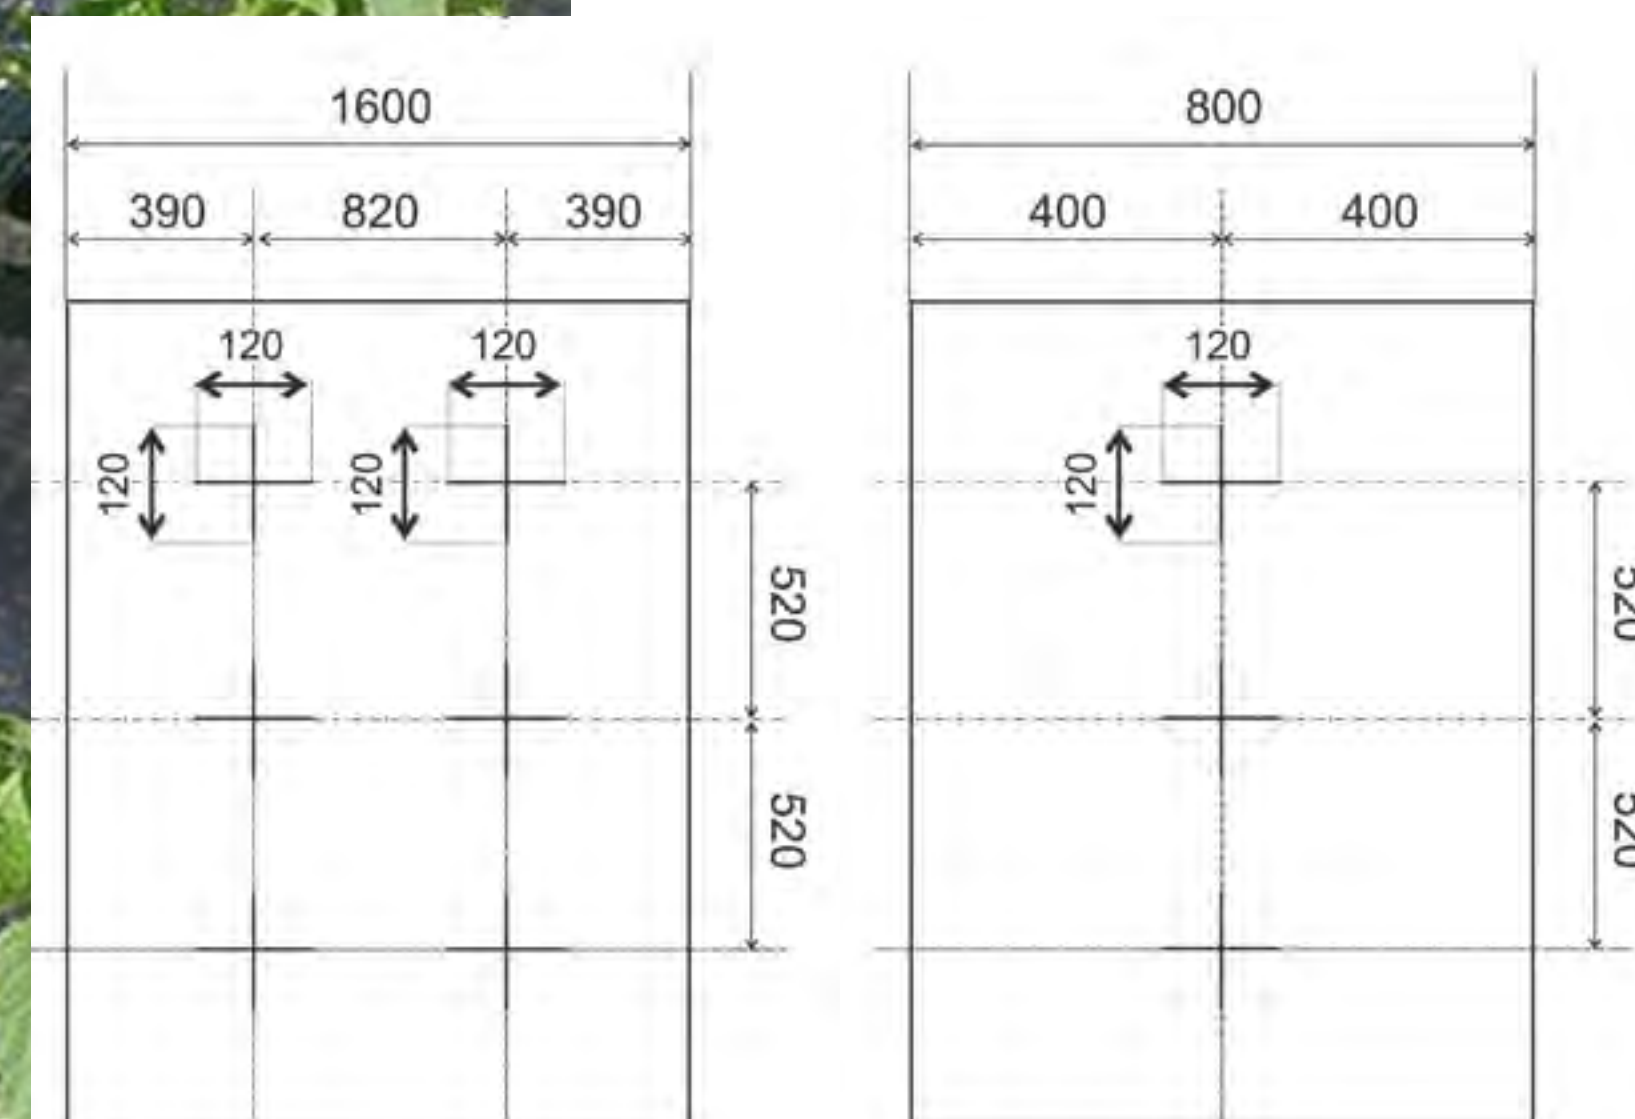

МУЛЬЧИРУЮЩИЙ УКРЫВНОЙ МАТЕРИАЛ

Схема посадки растений

Схема посадки растений

Укрывной материал для защиты растений и мульчирования почвы перфорированный для клубники

Цвет: чёрный. Плотность: 60 г/м². Длина: 10 м.
Ширина: 1,6 м. Высокая светостойчивость.