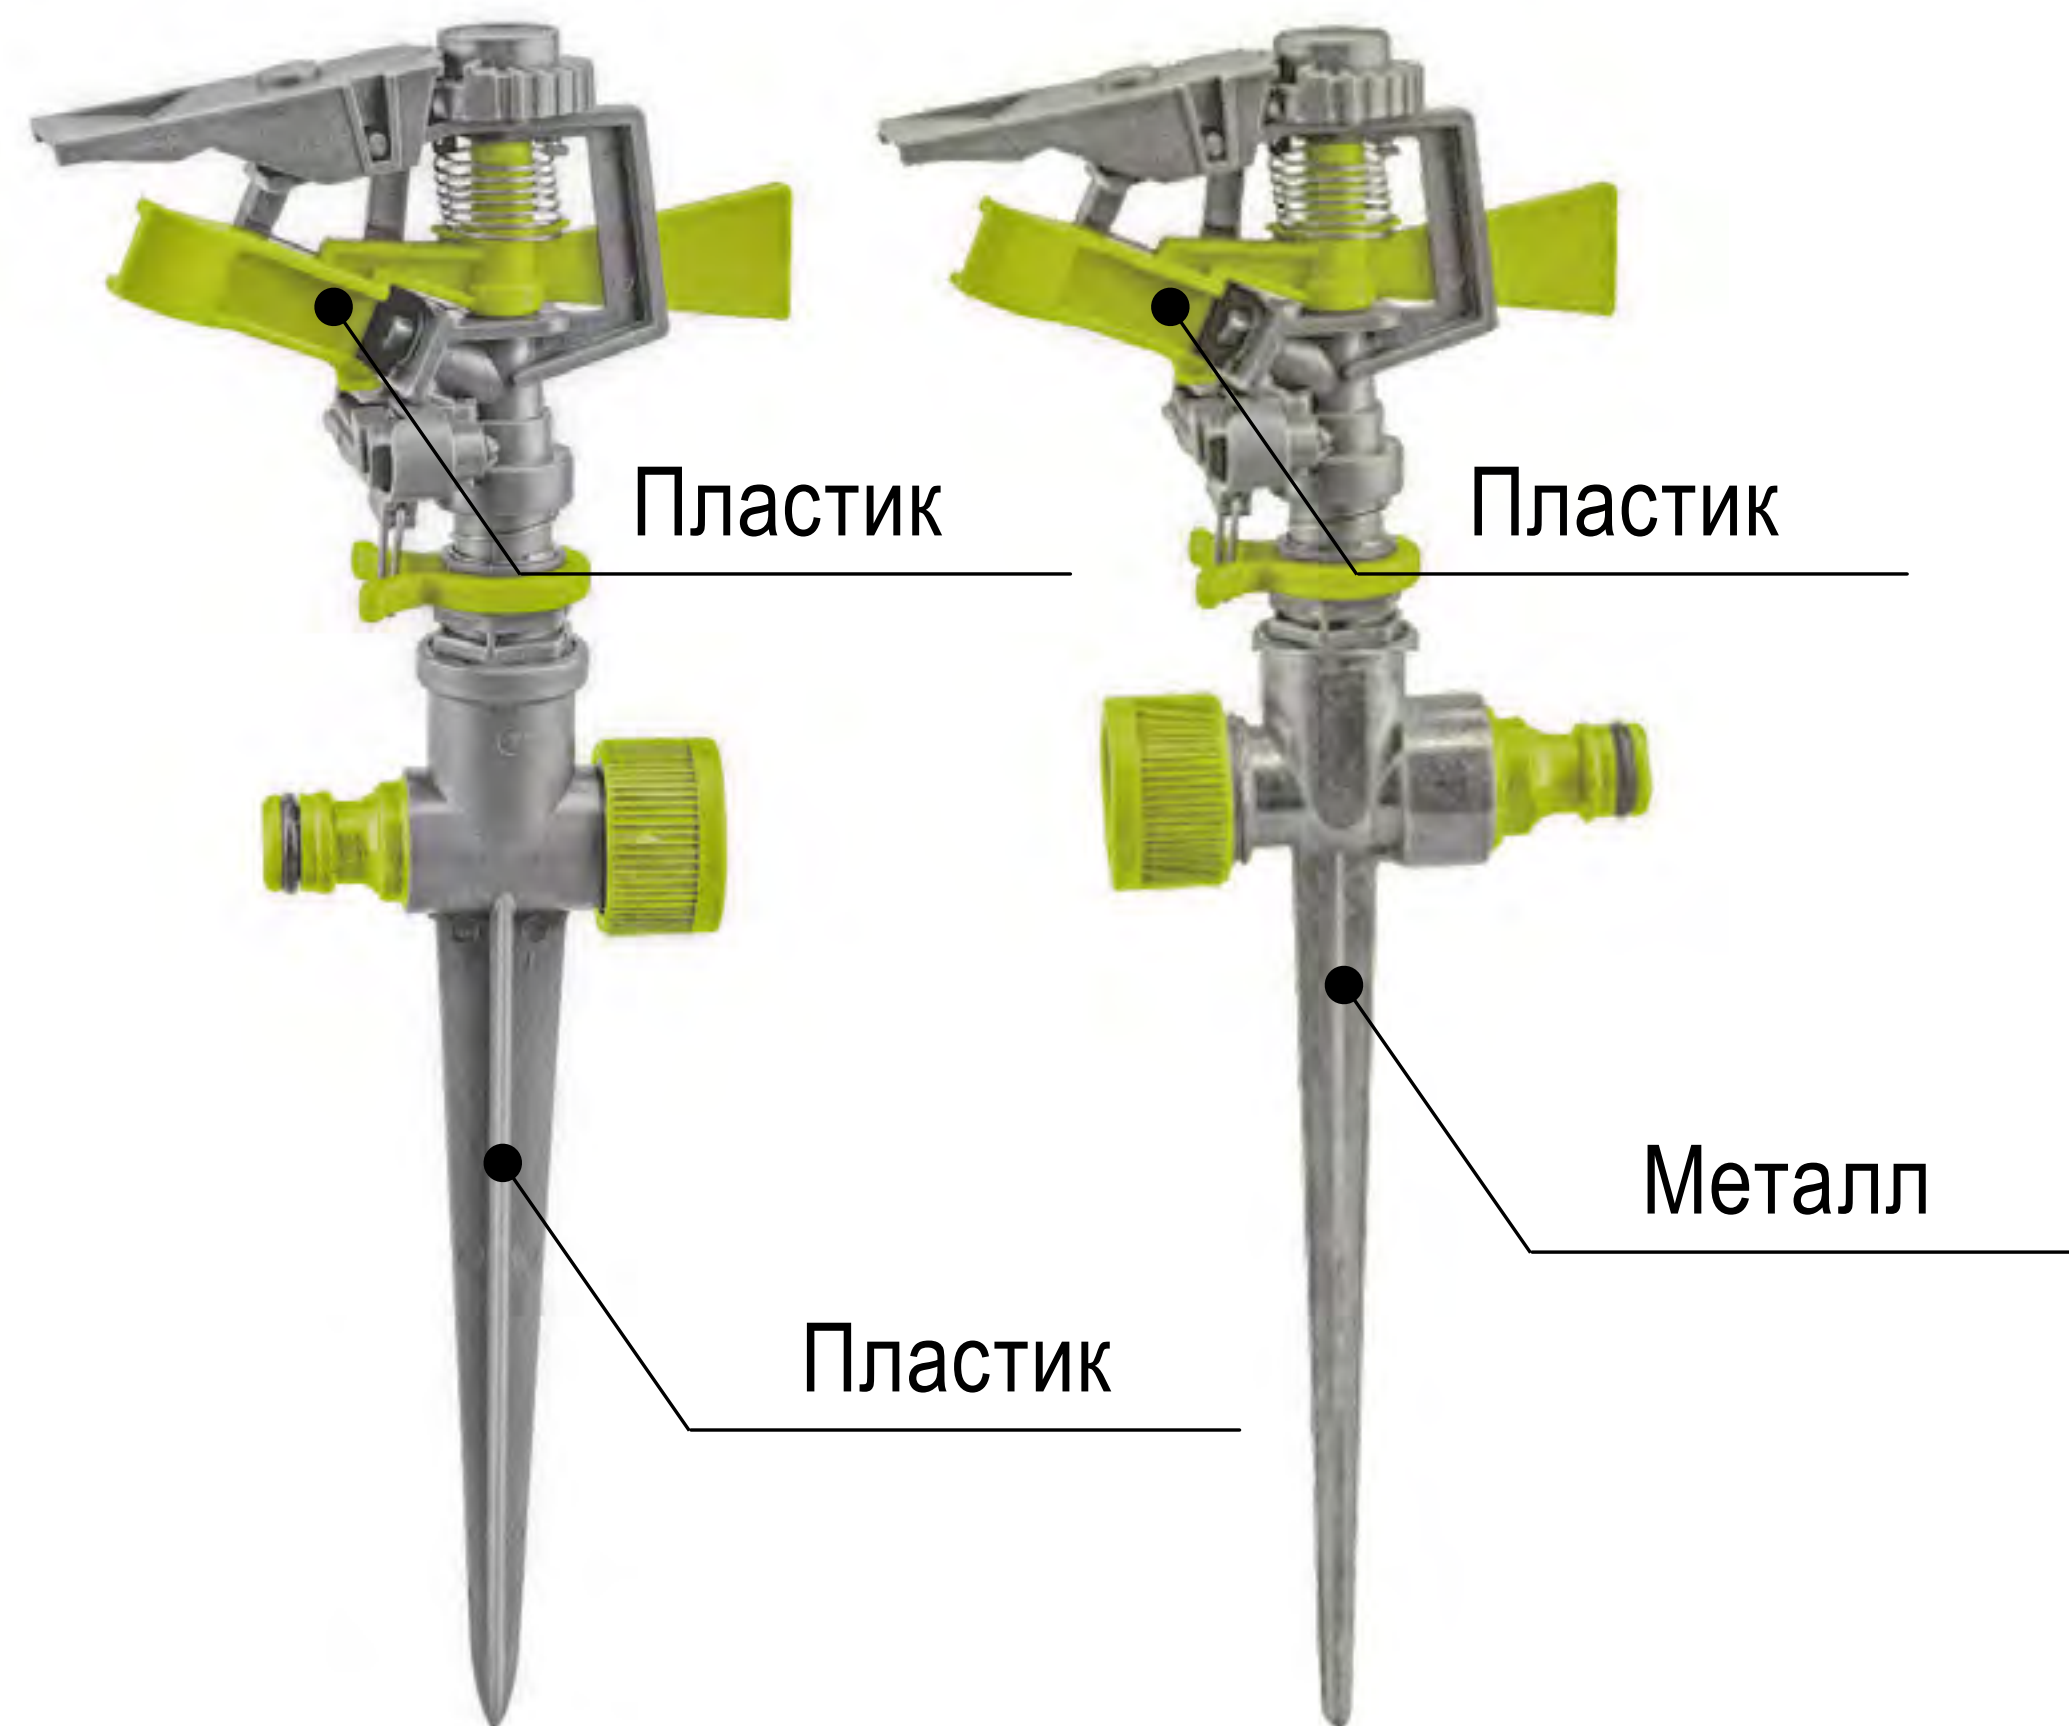

Адаптеры и конекторы, 8 режимов
LYM 7502

МНОГОРЕЖИМНЫЕ ПИСТОЛЕТЫ С ВНУТРЕННИМ РЫЧАГОМ

Регулятор напора,
3 режима **LYM 7217**

9 режимов
LYM 7218

Регулятор напора,
1 режим **LYM 7219**

РАЗБРЫЗГИВАТЕЛИ ИМПУЛЬСНЫЕ